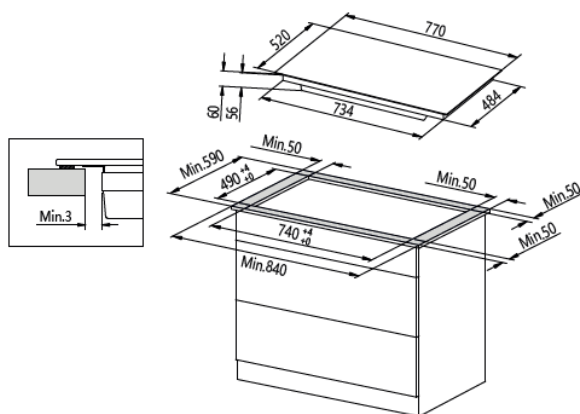

# PIANO COTTURA MIDEA

Piano cottura a induzione, 77X52 cm. 4 zone, 1 bridge, Vetro Nero

Larghezza 770 mm, Profondità 520 mm, Altezza 60 mm, Tipo di installazione Sopratop e Filotop, Tipo di piano cottura A induzione, Colore del prodotto Nero, Tipo di controllo Touch, Posizione di controllo Frontale, Timer, Materiali Vetroceramica, Indicatori LED, Spegnimento di sicurezza automatico, Dimensioni del compartimento di installazione 740x490 mm, Numero di zone temperatura 4.

DIMENSIONI L: 77 cm x P: 52 cm x A: 6 cm

Dimensioni del compartimento di installazione 74x49 cm